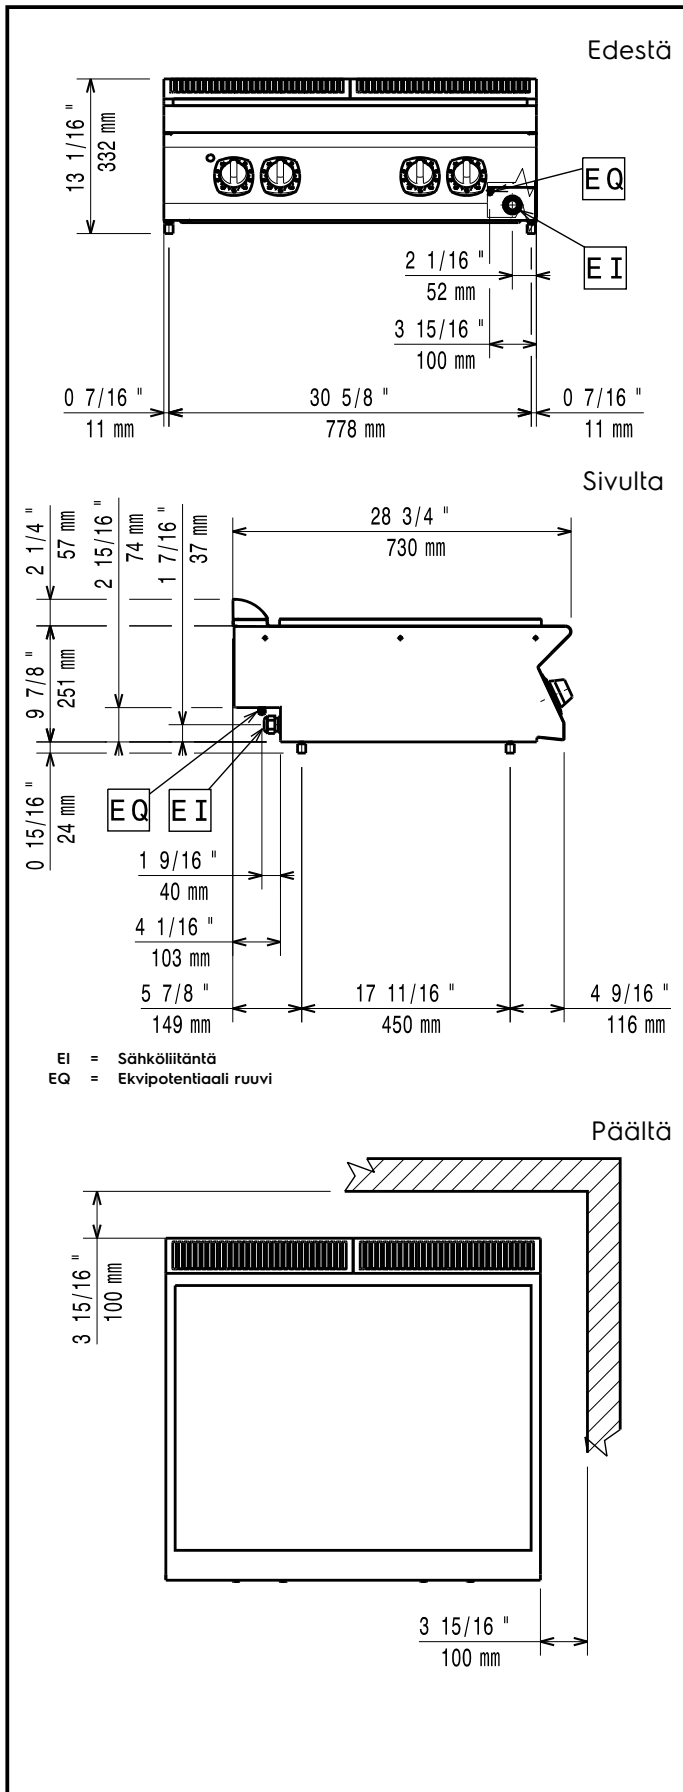

Sähkö

380-400 V/3N ph/50/60 Hz

Jännite:

Kokonaisteho:

10 kW

Avaintieto

Ulkomitat, leveys:

800 mm

Ulkomitat, syvyys:

730 mm

Ulkomitat, korkeus:

250 mm

Nettopaino:

71.5 kg

Sertifiointi ryhmä

N7ETE